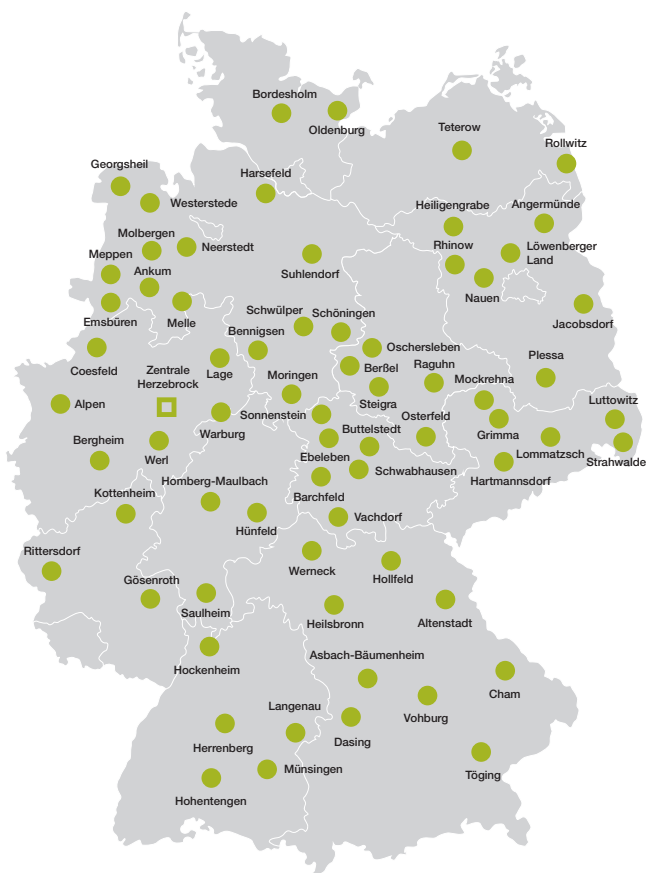

Stationen deutschlandweit.

Unsere FIRST CLAAS RENTAL Standorte.

Die Zeit drängt, das Erntefenster wird eng, Sie benötigen einen zusätzlichen Traktor, um Lastspitzen auszugleichen? Sie brauchen einen besonderen Traktor für besondere Aufgaben, z.B. für Frontladerarbeiten oder im Silo? Oder Sie möchten einfach mal einen CLAAS Traktor ausprobieren?

Mit FIRST CLAAS RENTAL können Sie auf Lastspitzen, Erfordernisse und Wünsche schnell und flexibel reagieren. Mieten Sie einfach den Traktor, den Sie für Ihren Einsatz benötigen.

Ein konkretes Angebot erhalten Sie von jedem teilnehmenden CLAAS Vertriebspartner in Deutschland.¹

Leistungsklassen.

Die passende Maschine finden.

Radlader.

Teleskopradlader.

TORION 738T SINUS
ca. 5 m Hubhöhe
ca. 7 t Einsatzgewicht
ca. 3,8 t Kipplast voll eingeknickt
1 Woche (40 h) – 23,50 €/h*
1 Monat (120 h) – 21,50 €/h*
2 Monate (210 h) – 20,50 €/h*
3 Monate (300 h) – 19,50 €/h*

Teleskoplader.

* Bei allen Preisangaben handelt es sich um unverbindliche Angaben zzgl. der jeweils geltenden Mehrwertsteuer. Der tatsächliche Preis kann abweichen und wird Ihnen vom Anbieter der Maschine (bei allen teilnehmenden CLAAS Vertriebspartnern in Deutschland) im Rahmen des konkreten Mietangebotes mitgeteilt. Gefahrene Mehrstunden werden zum gleichen Stundensatz wie in der gewählten Mietdaueroption verrechnet. Gefahrene Minderstunden werden nicht erstattet. Verschiedene Ausstattungsoptionen sind kostenlos wählbar. Verfügbarkeit vorbehalten.

¹ Das Angebot der Kurzzeitmiete (FIRST CLAAS RENTAL) ist nur bei teilnehmenden CLAAS Vertriebspartnern erhältlich. Es gelten die Bedingungen und Preise des CLAAS Vertriebspartners.